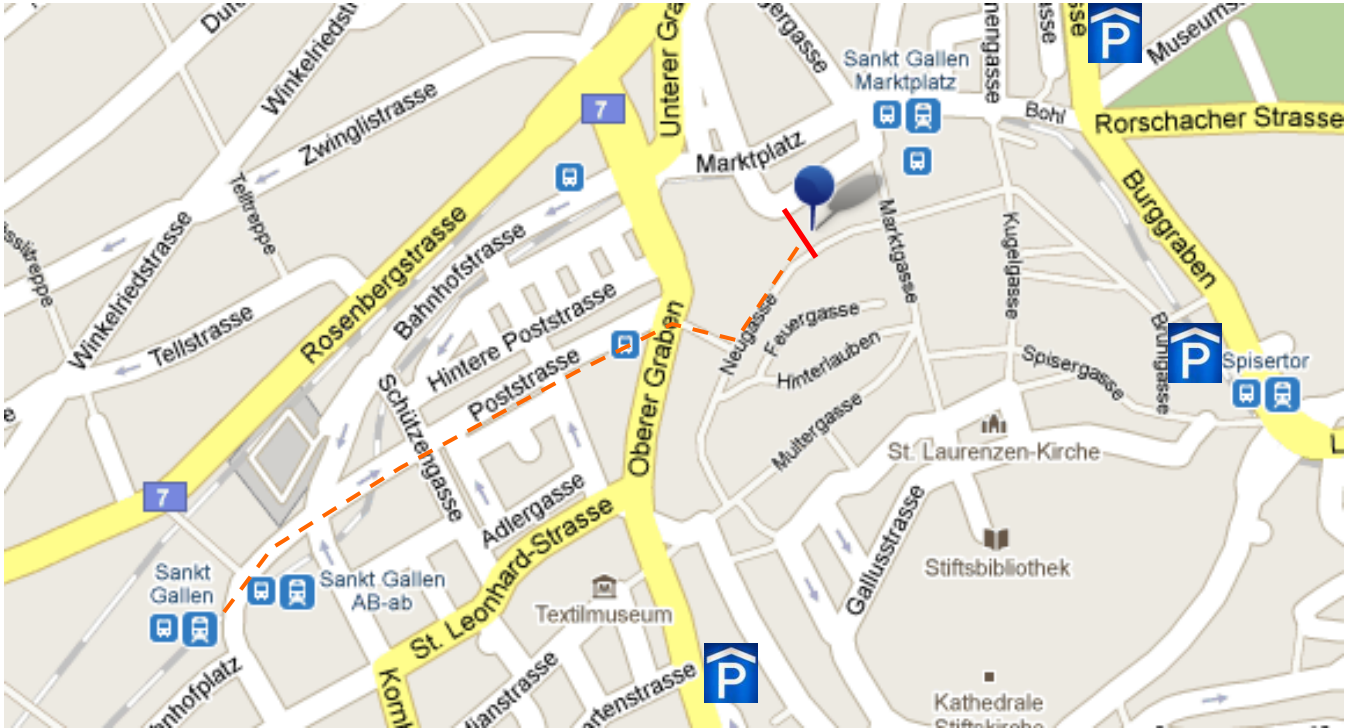

 **Standort ForumMann:** Neugasse 2, 9000 St. Gallen
In Praxisgemeinschaft Neugasse 2, im 5. Stock

 Im Durchgang Neugasse-Marktplatz

Zu Fuss ca. 10 Minuten vom Bahnhof St. Gallen 

Bus Nr. 1 (Stephanshorn), 3 (Heiligkreuz), 4 (Guggeien), 11 (Mörschwil)
vom Bahnhof St. Gallen zum Marktplatz

Brühltor, Burggraben oder Oberer Graben